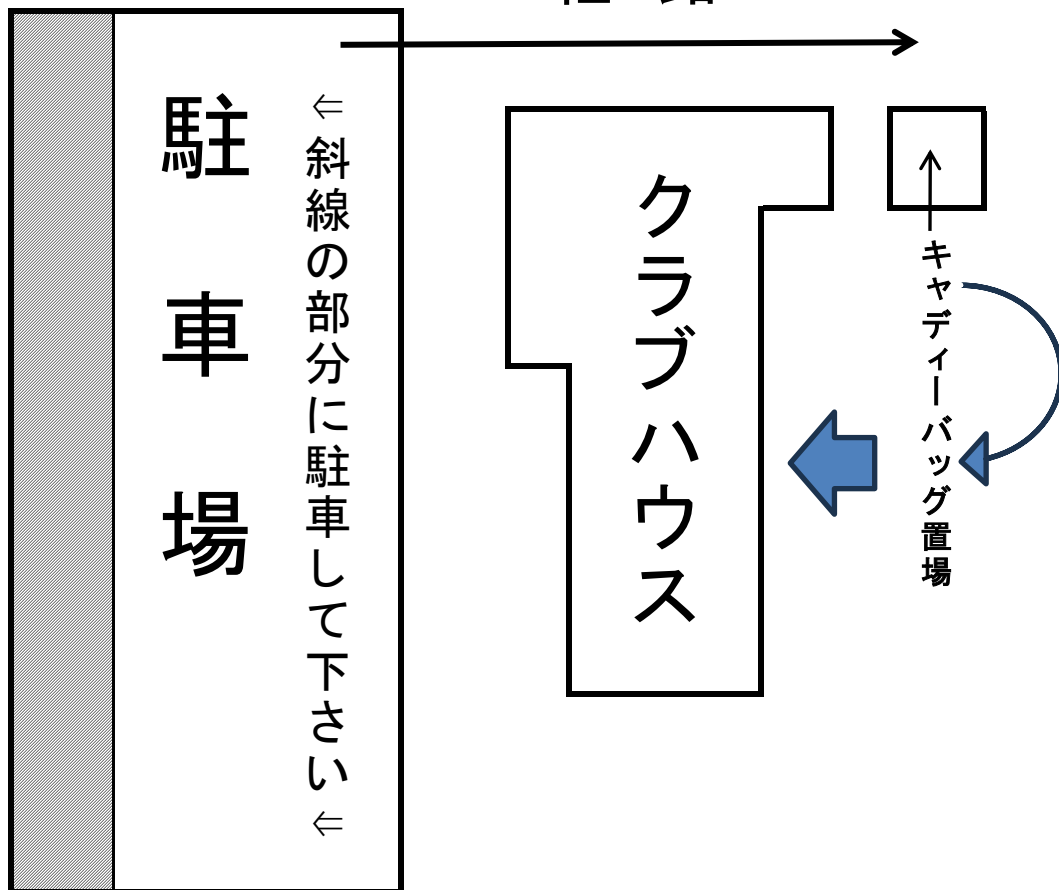

経路

ゴルフ場到着の流れ

キャディーバッグを所定の位置に置き、ハウス内
受付にお越しく下さい。

その際、事前に記入されたロイヤルCCゲスト受付
票・非課税利用申出書を提出下さい。

受付時にロッカーキーをお渡しいたします。

荷物等を速やかにロッカーに入れ

2階レストラン奥の指定された場所にて待機下さい。